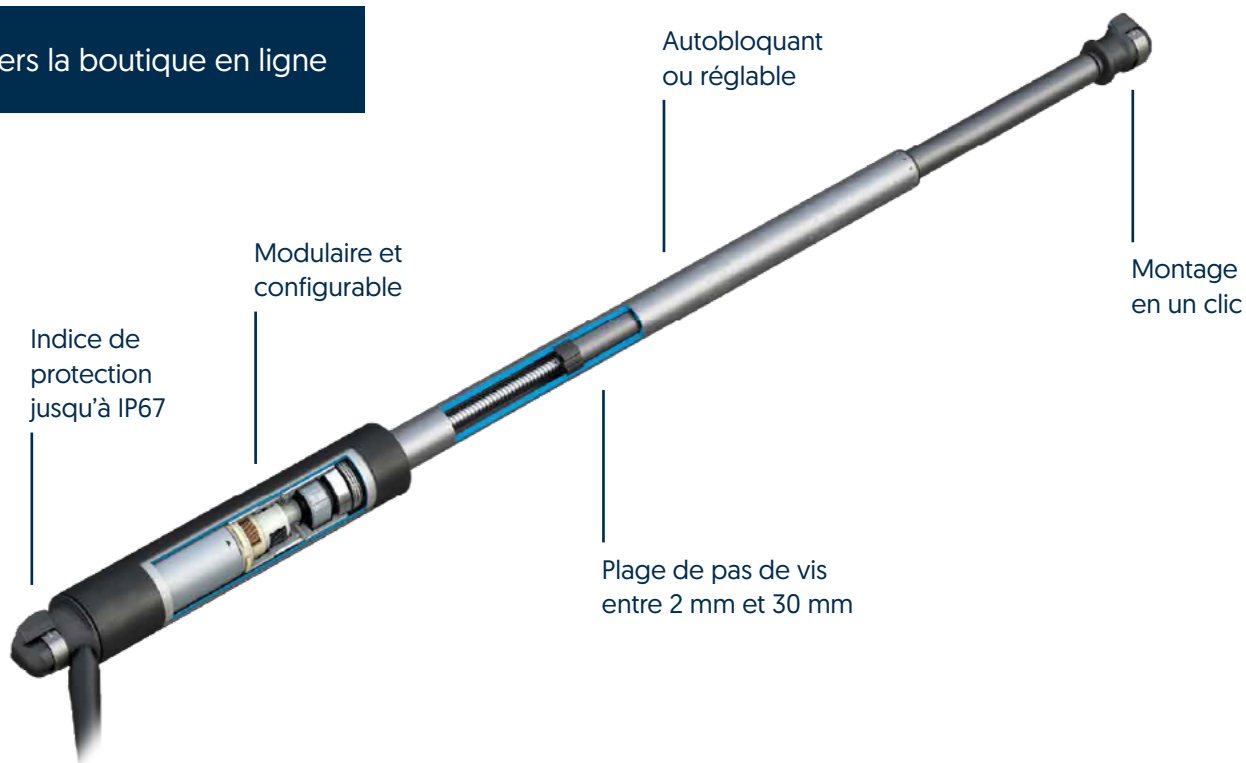

La puissance rencontre le contrôle

Industrial POWERISE® IPR35 est synonyme de contrôle de mouvements précis et puissant pour de nombreuses applications dans la construction de machines et les sites industriels. Les transmissions garantissent la sécurité, le confort et la protection tout en simplifiant la maintenance.

Les modèles standard offrent déjà un vaste choix pour les processus d'ouverture et de fermeture automatisés, différentes combinaisons (de pas de vis, de force, de course et de vitesse entre autres), ainsi qu'un faible encombrement. Une grande liberté pour une conception des produits ergonomique.

Vers la boutique en ligne

Contactez-nous pour une configuration individuelle de votre système d'entraînement ou pour vous aider à choisir le bon ressort à gaz.

Lucas Rochat
E vente-ch@maagtechnic.com
T +41 0848 111 666